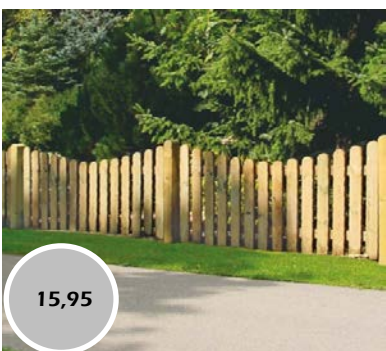

Unsere Frühjahrsangebote  
zu Knallerpreisen!

Dichtzaun gerade, KDI Rahmen 45 x 45 mm	
180 x 180 cm	32,95 €
180 x 150 cm	32,95 €
150 x 180 cm	32,95 €
100 x 180 cm	29,95 €
100 x 150 cm	29,95 €
50 x 180 cm	29,95 €
90 x 180/90 cm	34,95 €

ab  
27,95

Dichtzaun mit Bogen, KDI Rahmen 45 x 45 mm	
180 x 180/160 cm	39,95 €
180 x 150/130 cm	39,95 €
90 x 160/90 cm	39,95 €

39,95

Amrum Sichtschutzzaun, KDI Rahmen 45 x 90 mm	
180 x 180 cm	99,95 €
90 x 180/90 cm	69,95 €

ab  
69,95

Friesland Vorgartenzaun, KDI Staketen 20 x 95 mm	
180 x 80 cm	
gerade	15,95 €
180 x 70/80 cm	
geschwungen	15,95 €

15,95

Solid BPC-Steckzaunsystem bestehend aus 12 Füllungen (ohne Pfosten)	
180 x 180 cm	
anthrazit	169,95 €
180 x 180 cm	
Bi-Color weiß	169,95 €

169,95

Jumbo WPC Sichtschutzzaun Alu-Design	
179 x 179 cm	
anthrazit	179,95 €
179 x 179 cm	
sandfarbig	179,95 €

179,95

Herrera Sichtschutzzaun, KDI Staketen 20 x 145 mm	
180 x 180 cm	69,95 €
90 x 172/90 cm	39,95 €